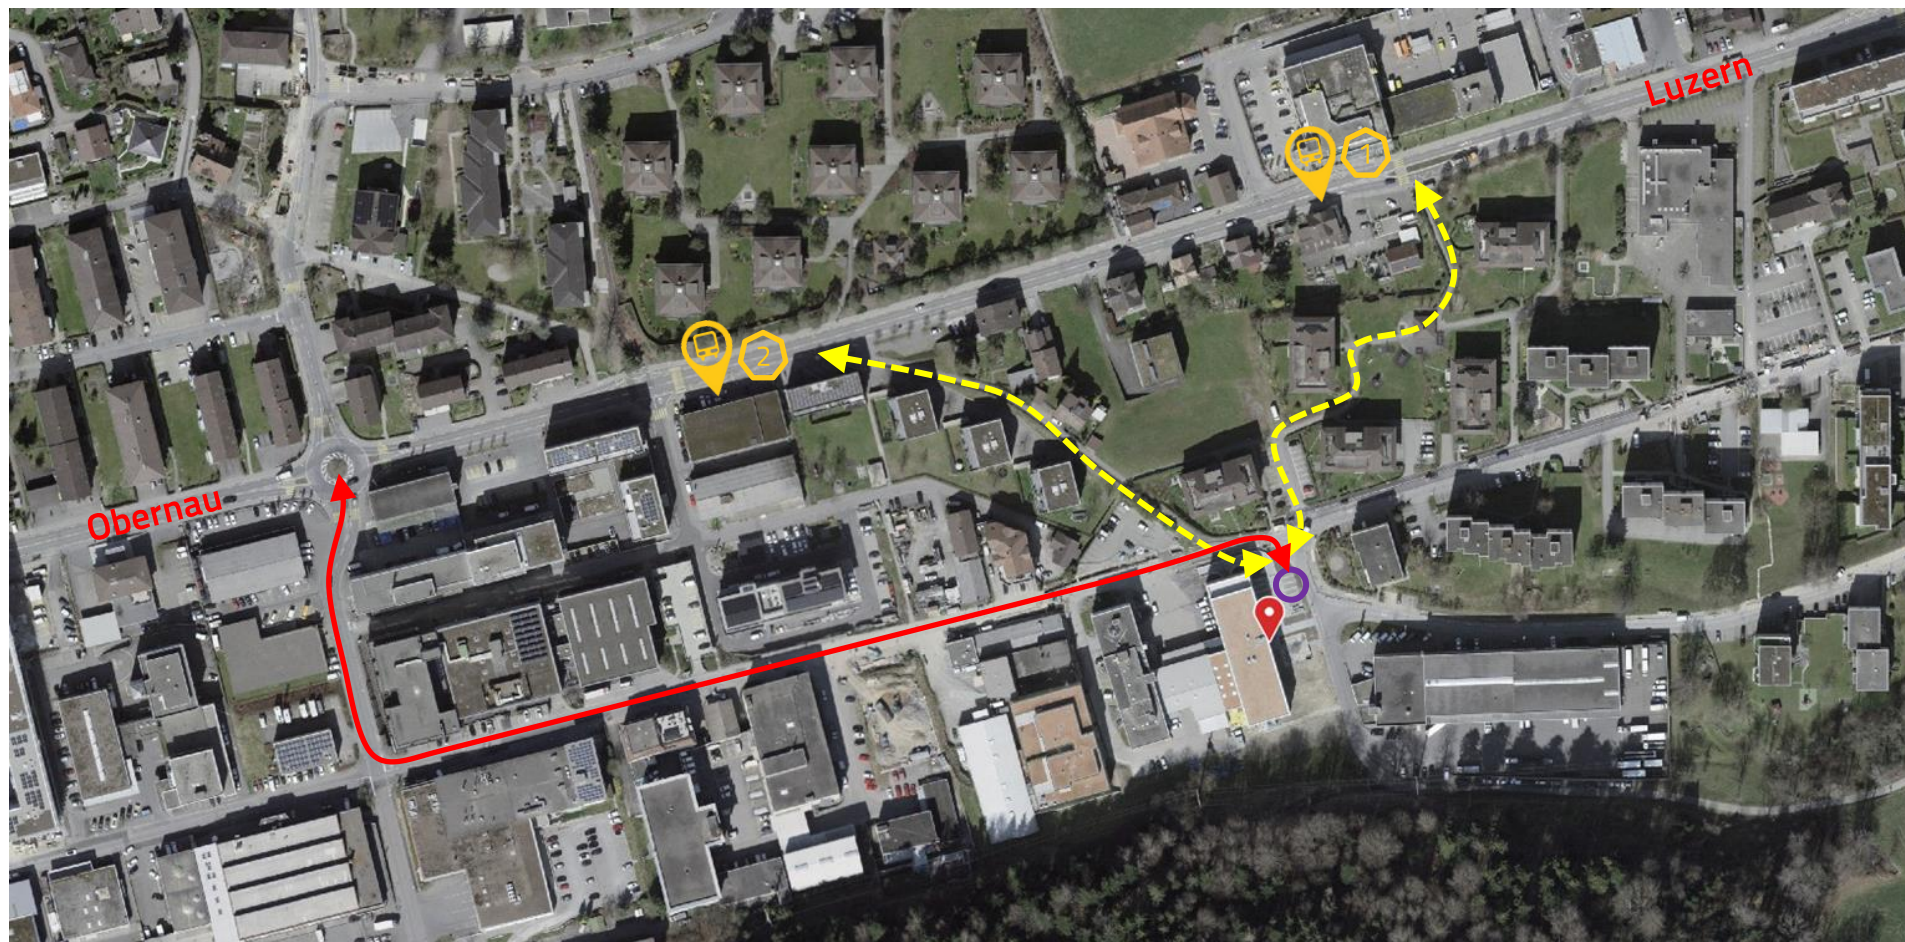

So finden Sie uns...

Grossmatte Ost 26, 6014 Luzern
Telefon: 041 228 91 00
Homepage: www.zba.ch

Legende Fahr- und Fussweg

Fussweg 
Fahrweg ab Kreisel 

Legende Parkmöglichkeit

Besucherparkplätze 

Bushaltestellen (Linie 12 und 30)

Luzern, Michaelshof 
Luzern, Blattenmoos 

Hinweis: vor dem ZBA stehen nur wenige Besucherparkplätze zur Verfügung.